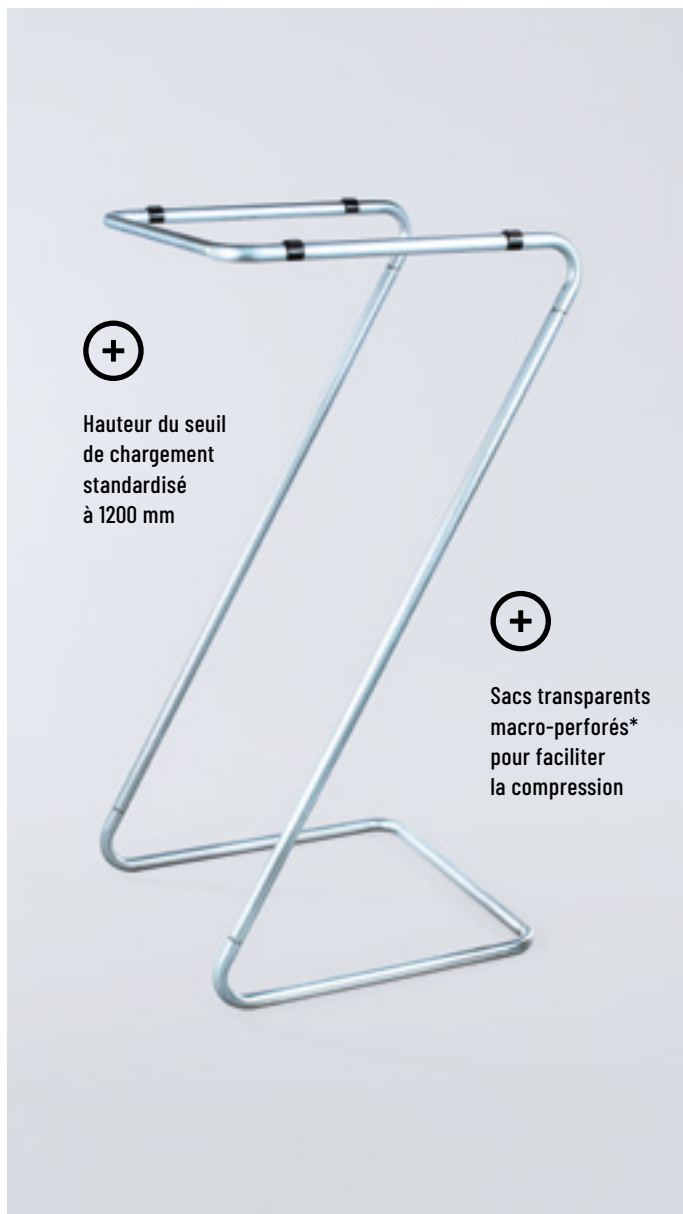

FABRIQUÉ
EN FRANCE

SUPPORTS Z*

** Modèle déposé*

**SUPPORTS DE SACS
POUR TRI DES DÉCHETS
INDUSTRIELS**

TT-ENVIRONNEMENT
L'ergonomie au quotidien

www.tt-e.fr

Hauteur du seuil
de chargement
standardisé
à 1200 mm

Sacs transparents
macro-perforés*
pour faciliter
la compression

110 l.

400 mm x 400 mm x 900 mm

400 l.

600 mm x 600 mm x 1200 mm

800 l.

1200 mm x 600 mm x 1200 mm

1400 l.